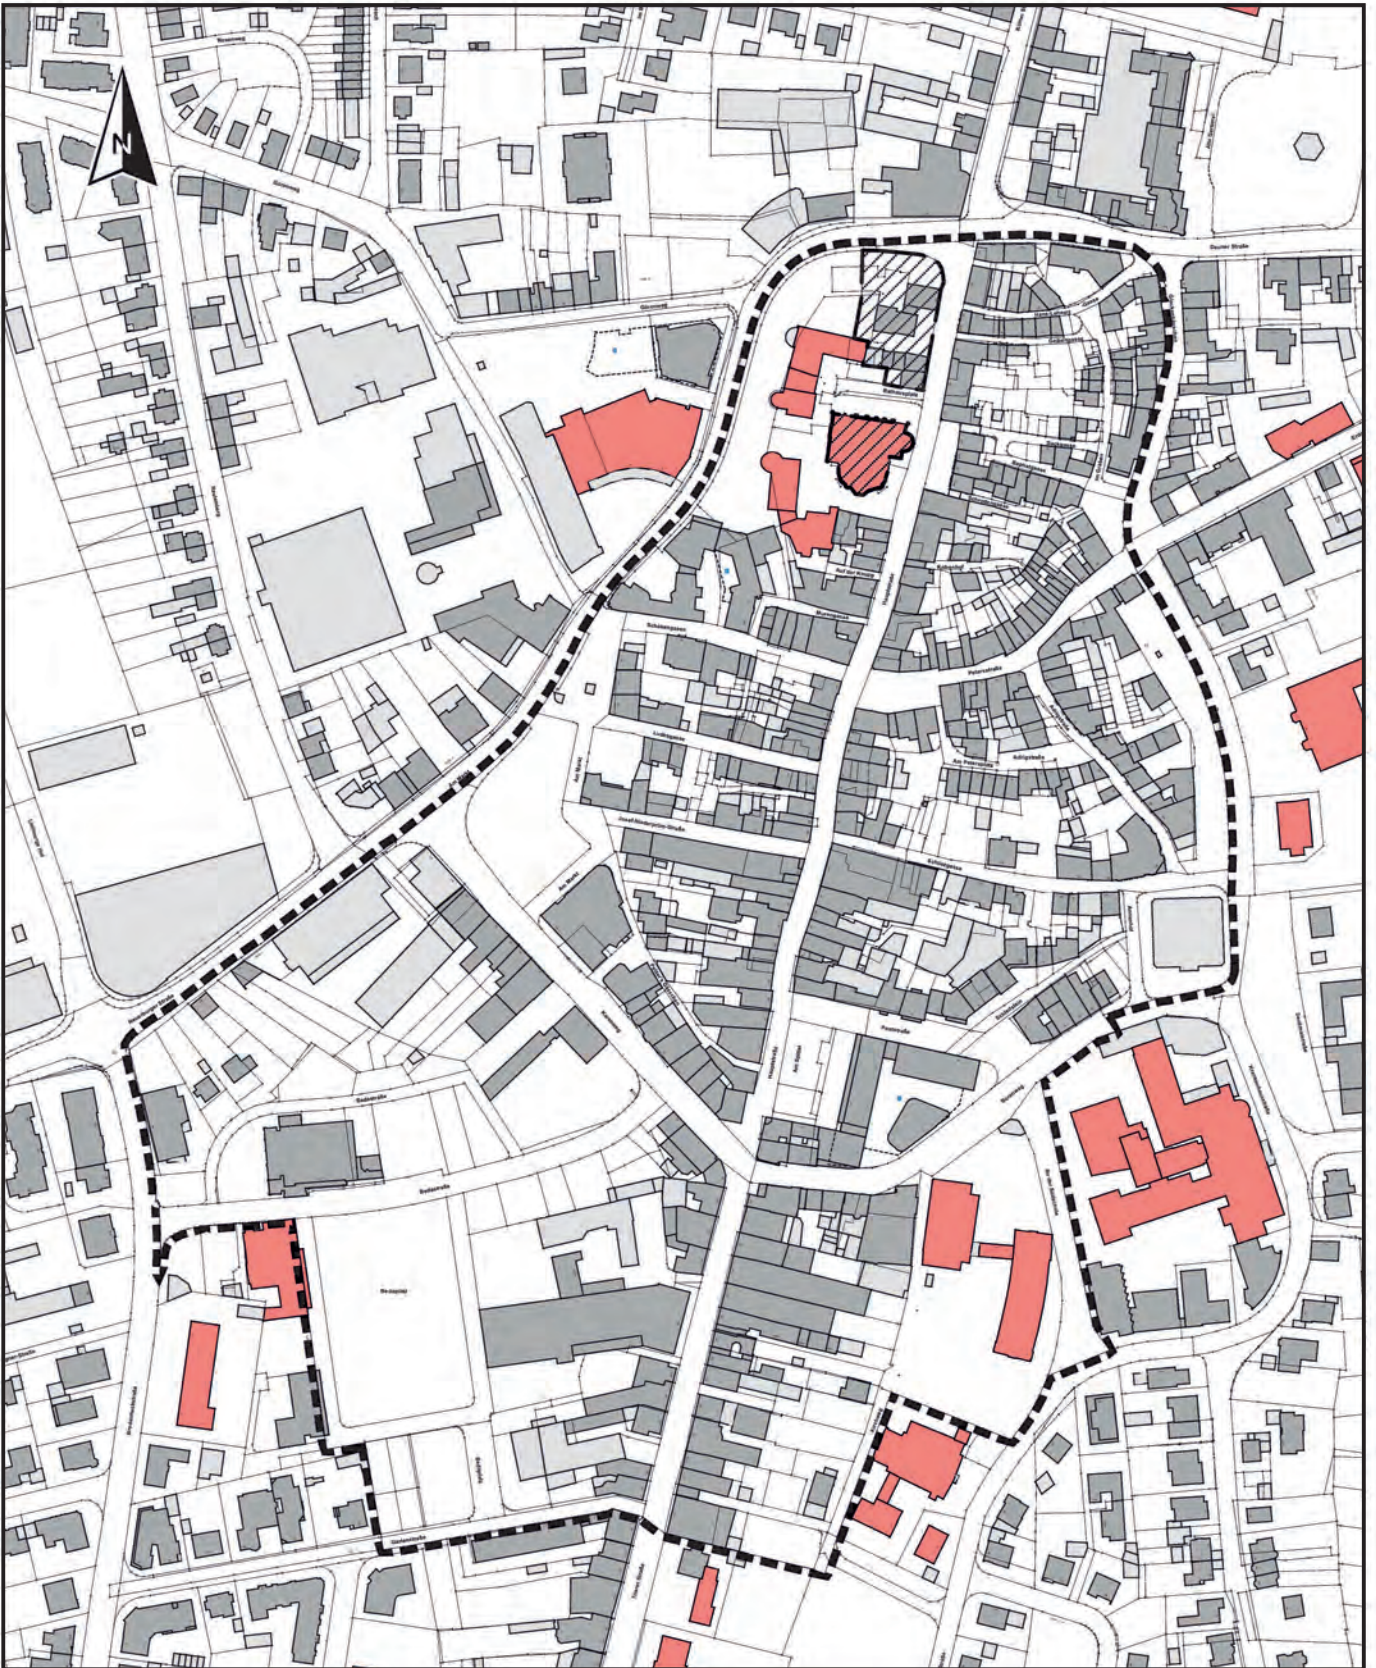

Aktives Stadtzentrum - Aktive Innenstadt Bitburg

Gebietsabgrenzung

Abbildung ohne Maßstab

Gebietsfläche rd. 18,5 ha