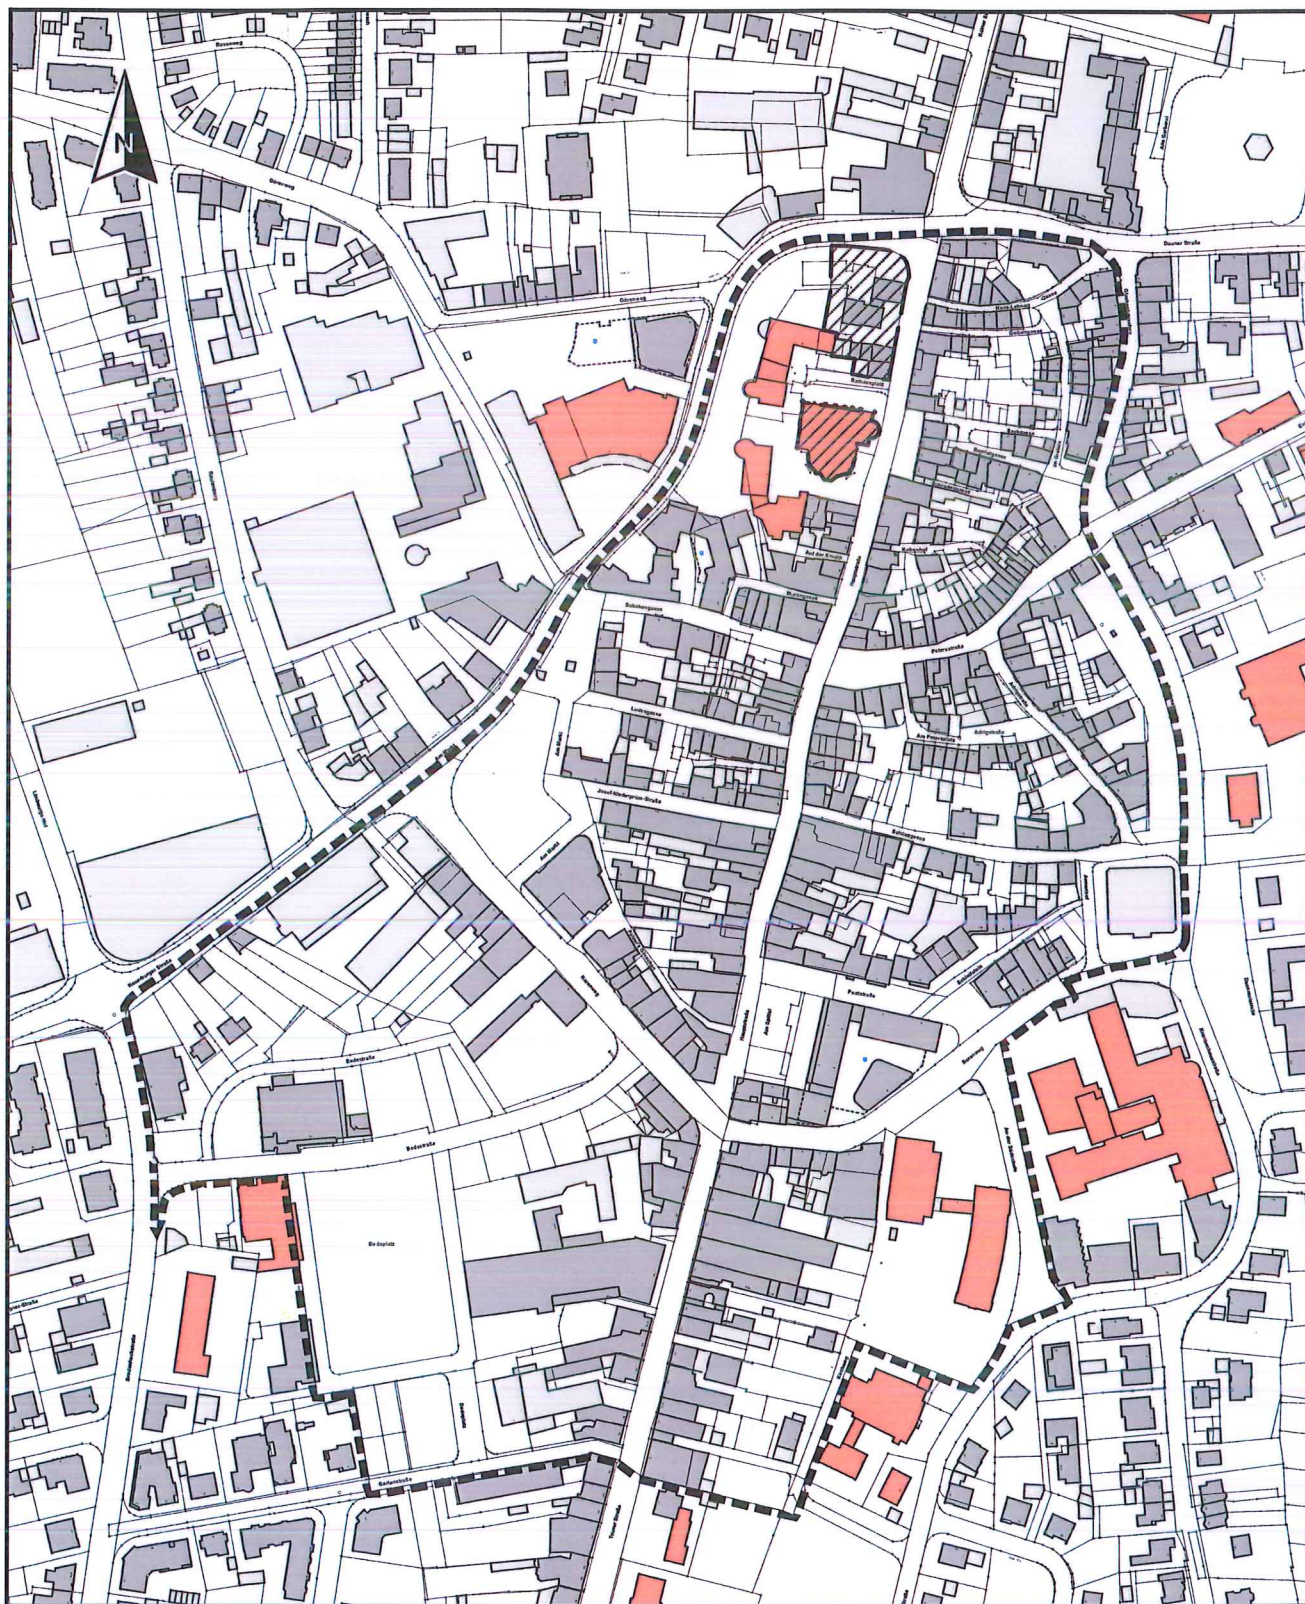

Aktives Stadtzentrum Sanierungsgebiet „Aktive Innenstadt Bitburg“

Gebietsfläche rd. 18,5 ha

Abbildung ohne Maßstab
Stadt Bitburg, Bauamt
Stand: 05.12.2016