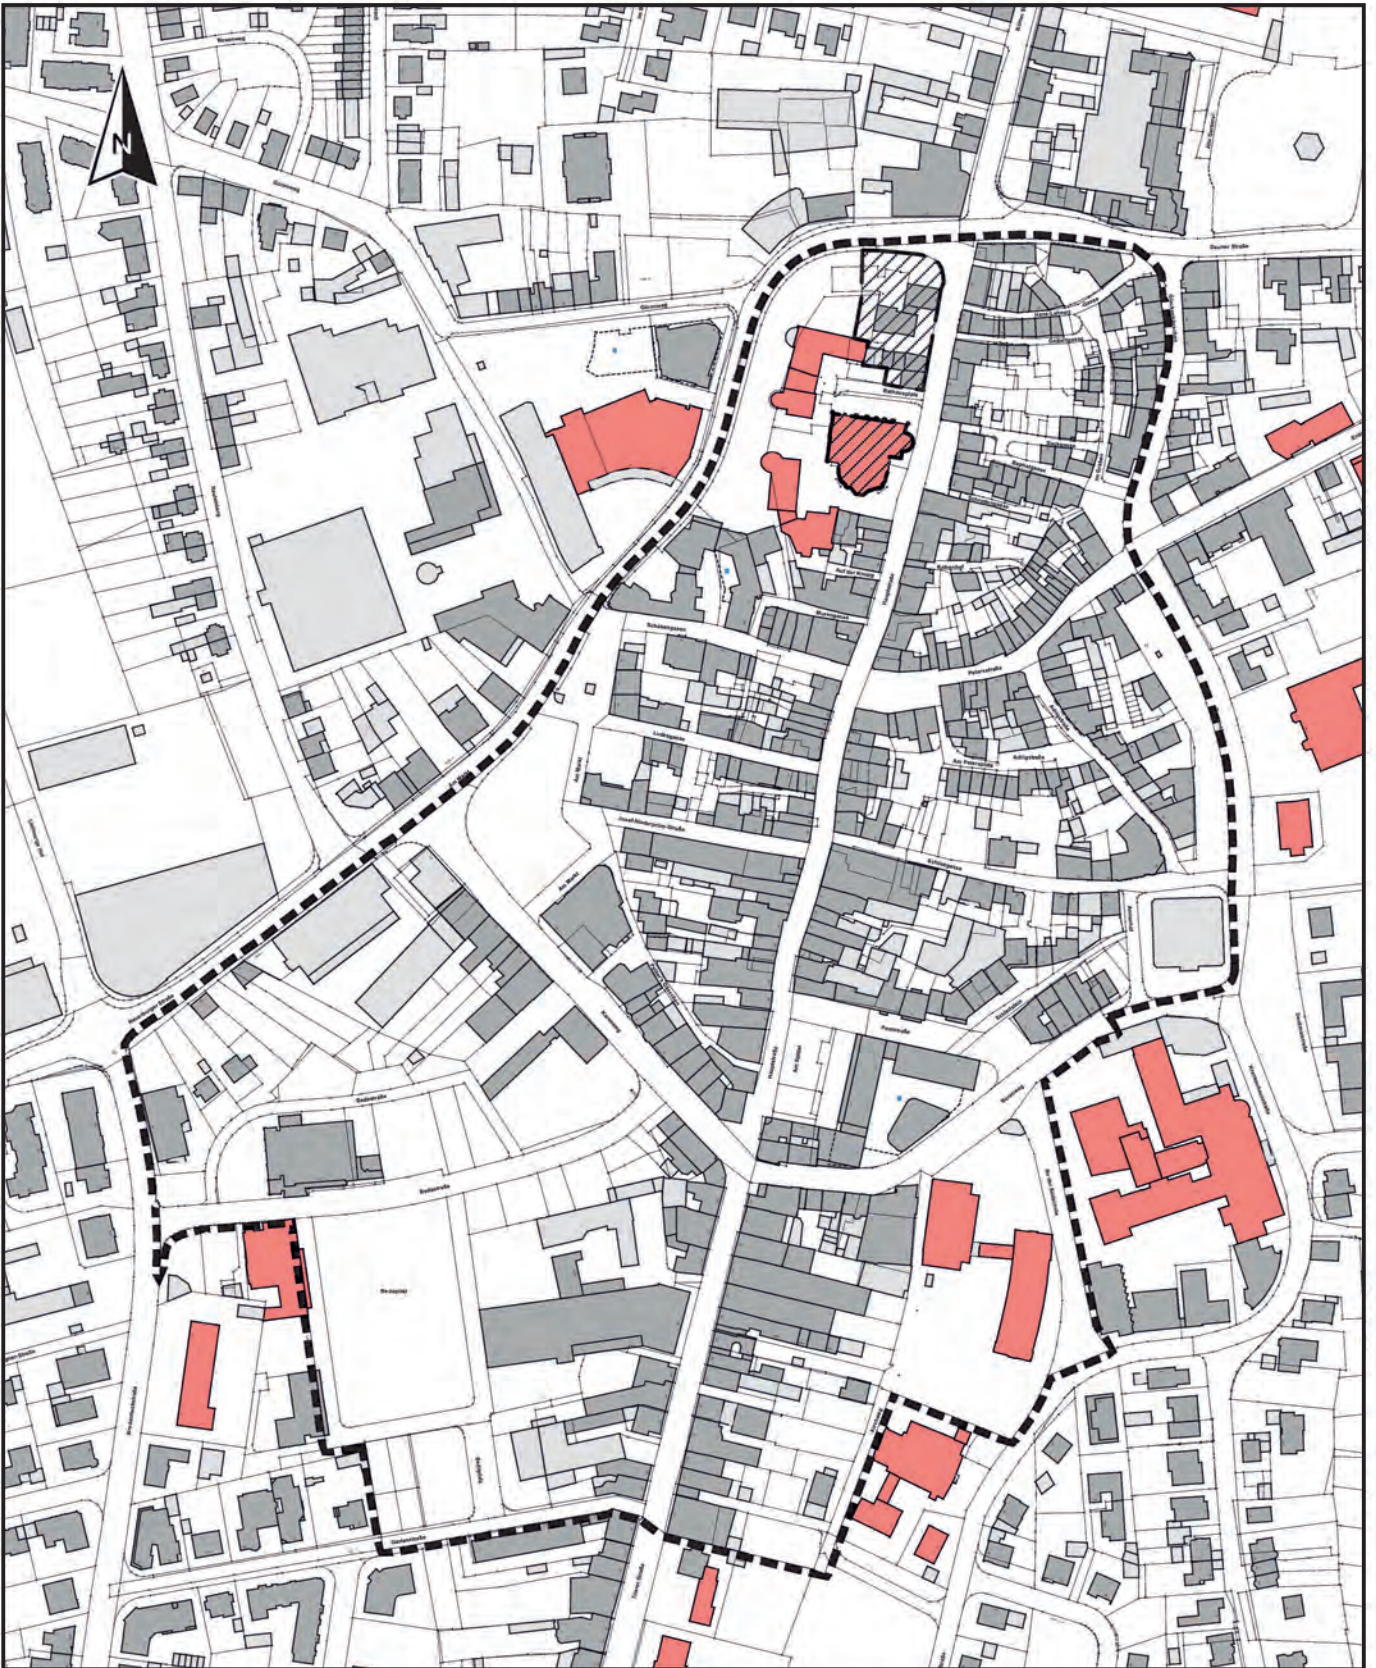

# Aktives Stadtzentrum - Aktive Innenstadt Bitburg Gebietsabgrenzung

Abbildung ohne Maßstab

Gebietsfläche rd. 18,5 ha