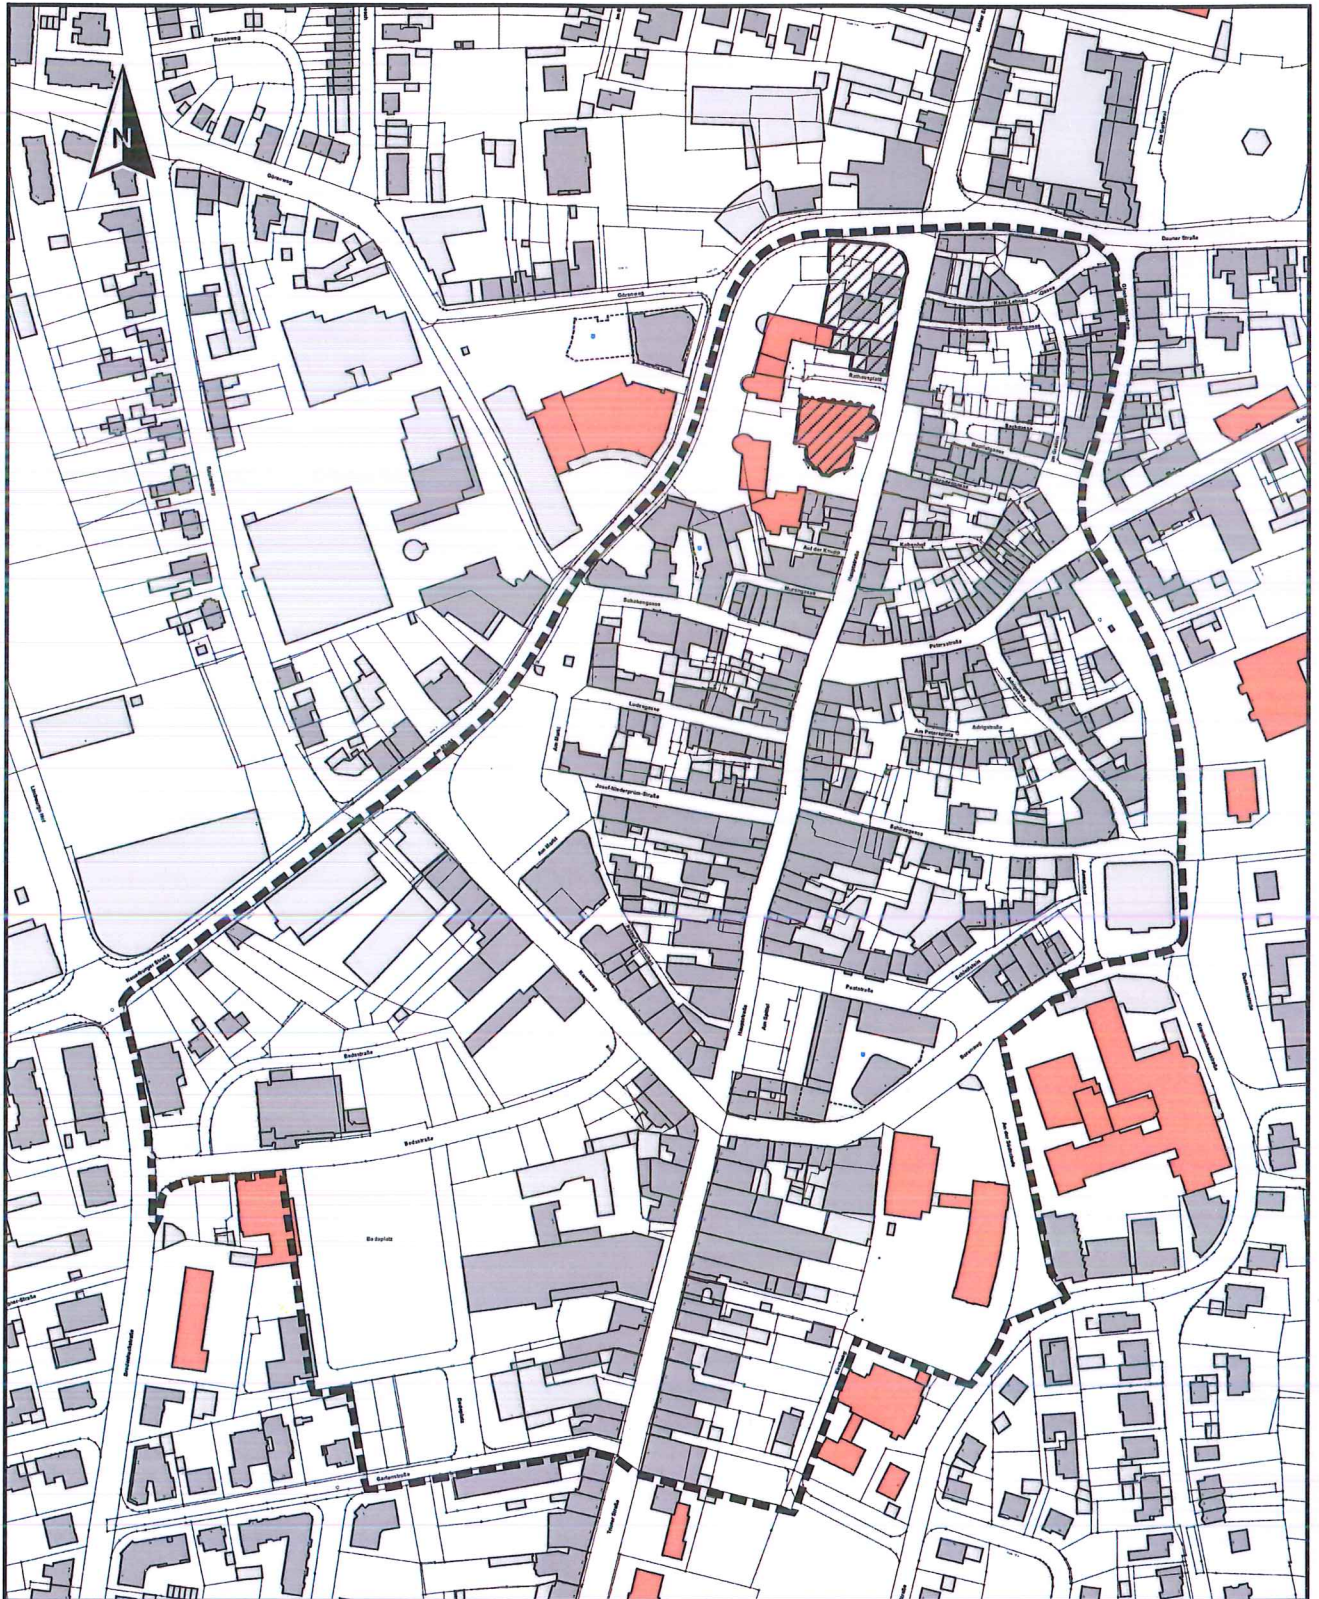

Aktives Stadtzentrum Sanierungsgebiet „Aktive Innenstadt Bitburg“

Gebietsfläche rd. 18,5 ha

Abbildung ohne Maßstab
Stadt Bitburg, Bauamt
Stand: 05.12.2016